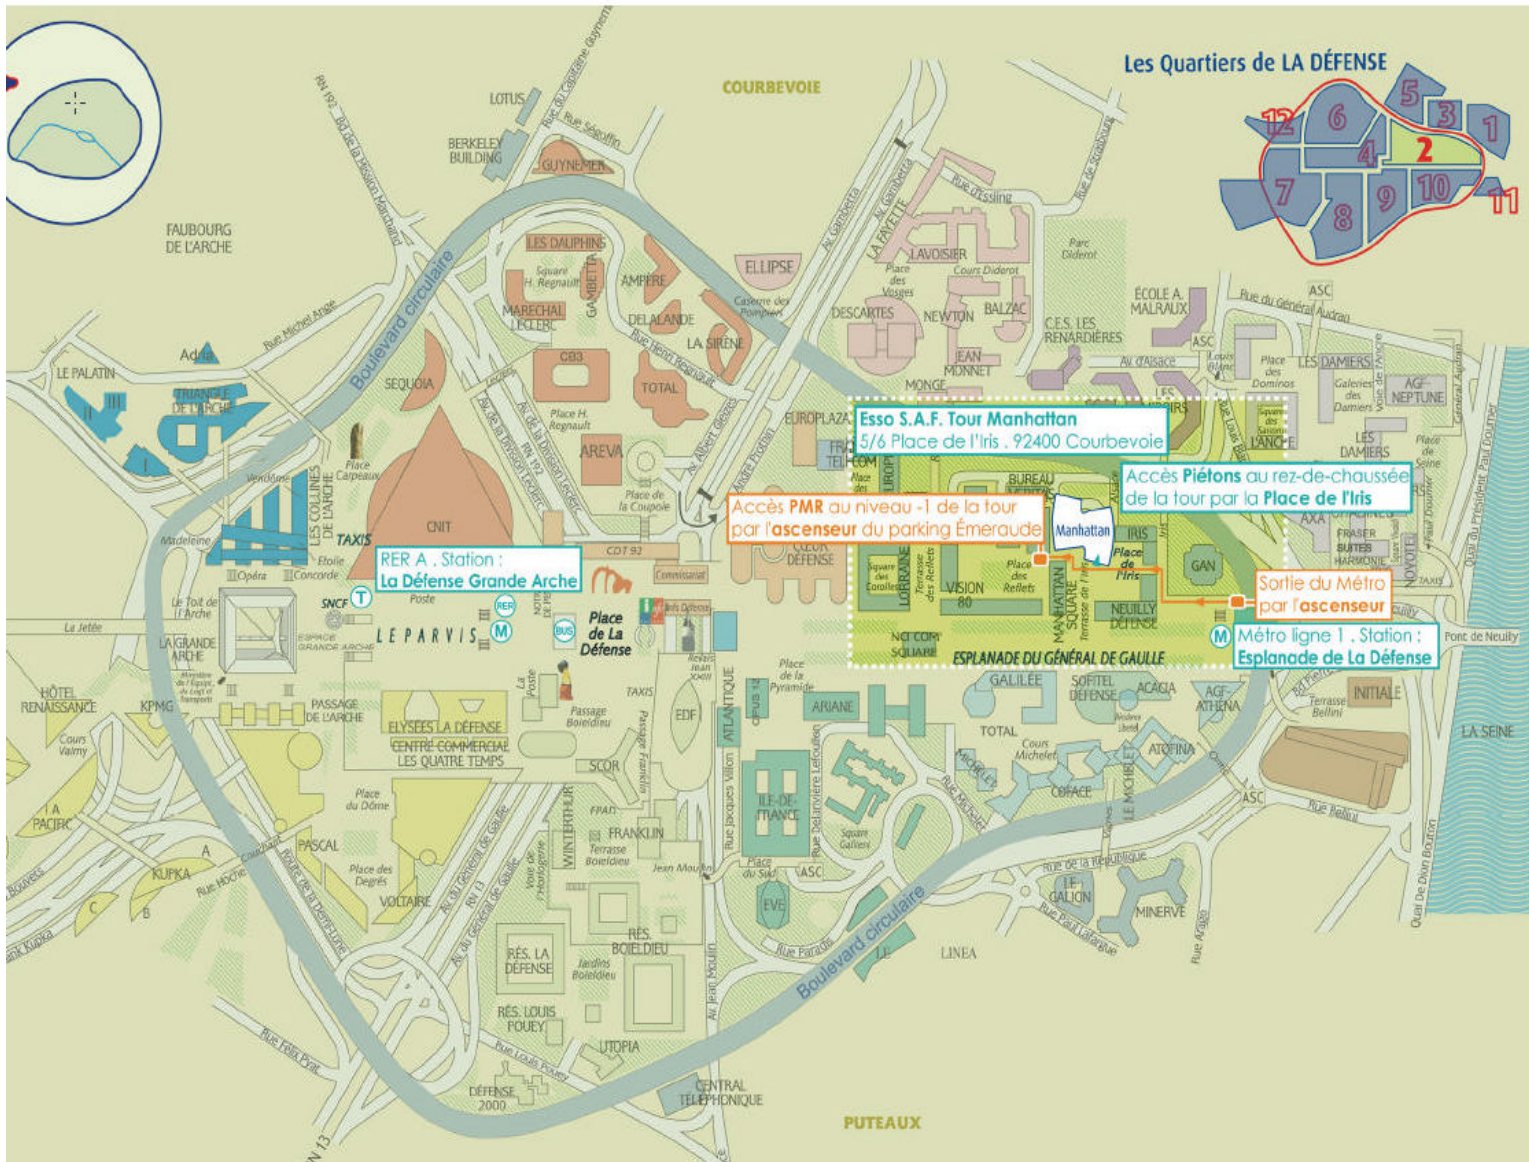

PLANS D'ACCES TOUR MANHATTAN
5/6 PLACE DE L'IRIS
92095 PARIS- LA DEFENSE

ACCES PIETONS

ACCES VOITURES